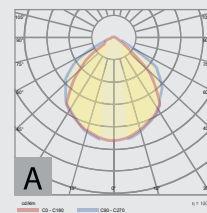

| Cod | Putere nominala | Optica | Flux luminos | Dimensiuni; Masa (L x l x h);(kg) | Nr. module | Observatii |
|--------------|-----------------|------------------------|--------------|--|------------|------------|
| RS 81455-031 | 65 W | dispersor polycarbonat | 9400 lm | 310 x 210 x 285 mm 4 kg | 2 | - |
| RS 81455-032 | 65 W | lentile sticla | 7830 lm | 310 x 210 x 285 mm 4 kg | 2 | - |
| RS 81455-033 | 65 W | lentile sticla | 7830 lm | 315 x 210 x 285 mm 4,2 kg | 2 | - |
| RS 81455-038 | 137 W | dispersor polycarbonat | 20000 lm | 387 x 310 x 285 mm 5,5 kg | 4 | - |
| RS 81455-044 | 180 W | dispersor polycarbonat | 25600 lm | 562 x 310 x 87 mm 8,4 kg | 6 | - |

Înălțimea spațiului : 7.000 m
 Factor de menținere : 0.80

| Suprafață | p [%] | E_m [lx] | E_{min} [lx] | E_{max} [lx] | u_0 |
|-----------|-------|------------|----------------|----------------|-------|
| Plan util | / | 299 | 13 | 907 | 0.044 |
| Podea | 20 | 220 | 7.68 | 756 | 0.035 |
| Tavan | 70 | 86 | 35 | 217 | 0.405 |
| Pereți | 50 | 131 | 24 | 2777 | / |