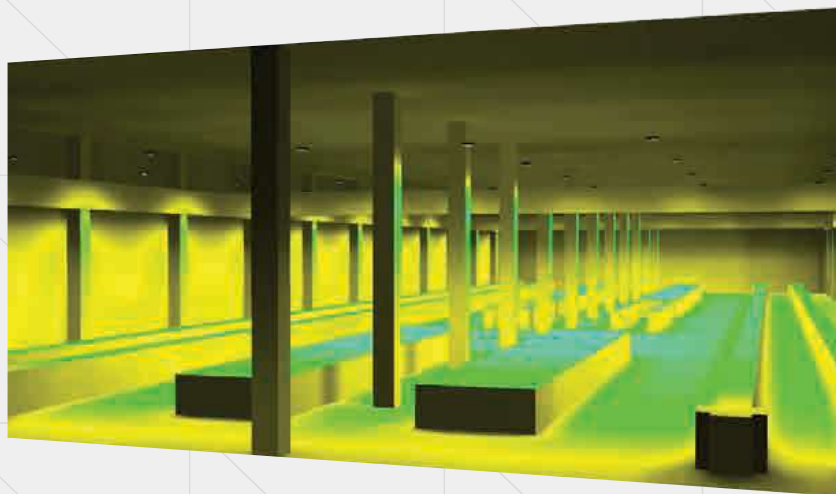

CASTOR

Înălțimea spațiului : 7.000 m
Factor de menținere : 0.80

Suprafață	p [%]	E_m [lx]	E_{min} [lx]	E_{max} [lx]	u_0
Plan util	/	299	13	907	0.044
Podea	20	220	7.68	756	0.035
Tavan	70	86	35	217	0.405
Pereți	50	131	24	2777	/