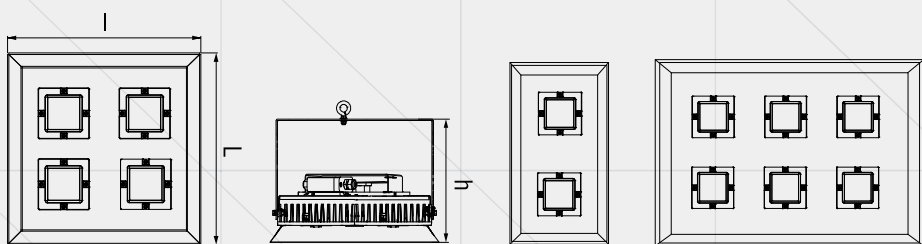

CASTOR

Acest corp de iluminat face parte din grupa proiectoarelor cu LED, fiind potrivit atât pentru iluminatul exterior, cât și cel interior al halelor și al construcțiilor industriale.

Conceptul aparatului a fost gândit astfel încât montarea să se facă ușor și rapid, atât în varianta suspendată, cât și aparentă pe tavan sau perete, cu posibilitatea de rotire la 90 grade sus-jos și indexarea cu câte 15 grade.

CASTOR

- Tipul aplicatiei: Iluminat industrial
- Temperatura de culoare: cald, neutru, rece
- Indicele de redare a culorii: CRI > 80
- Gradul de protectie: IP65
- Tensiunea de alimentare: 230 V / 50 Hz
- Clasa de izolatie: I
- Temperatura de functionare: - 30°C . . . + 45°C
- Distributie: A

| Cod | Putere nominala | Optica | Flux luminos | Dimensiuni; Masa (L x l x h);(kg) | Nr. module | Observatii |
|--------------|-----------------|------------------------|--------------|--|------------|------------|
| RS 81455-031 | 65 W | dispersor polycarbonat | 9400 lm | 310 x 210 x 285 mm 4 kg | 2 | - |
| RS 81455-032 | 65 W | lentile sticla | 7830 lm | 310 x 210 x 285 mm 4 kg | 2 | - |
| RS 81455-033 | 65 W | lentile sticla | 7830 lm | 315 x 210 x 285 mm 4,2 kg | 2 | - |
| RS 81455-038 | 137 W | dispersor polycarbonat | 20000 lm | 387 x 310 x 285 mm 5,5 kg | 4 | - |
| RS 81455-044 | 180 W | dispersor polycarbonat | 25600 lm | 562 x 310 x 87 mm 8,4 kg | 6 | - |

Înălțimea spațiului : 7.000 m
 Factor de menținere : 0.80

| Suprafață | p [%] | E_m [lx] | E_{min} [lx] | E_{max} [lx] | u_0 |
|-----------|-------|------------|----------------|----------------|-------|
| Plan util | / | 299 | 13 | 907 | 0.044 |
| Podea | 20 | 220 | 7.68 | 756 | 0.035 |
| Tavan | 70 | 86 | 35 | 217 | 0.405 |
| Pereți | 50 | 131 | 24 | 2777 | / |